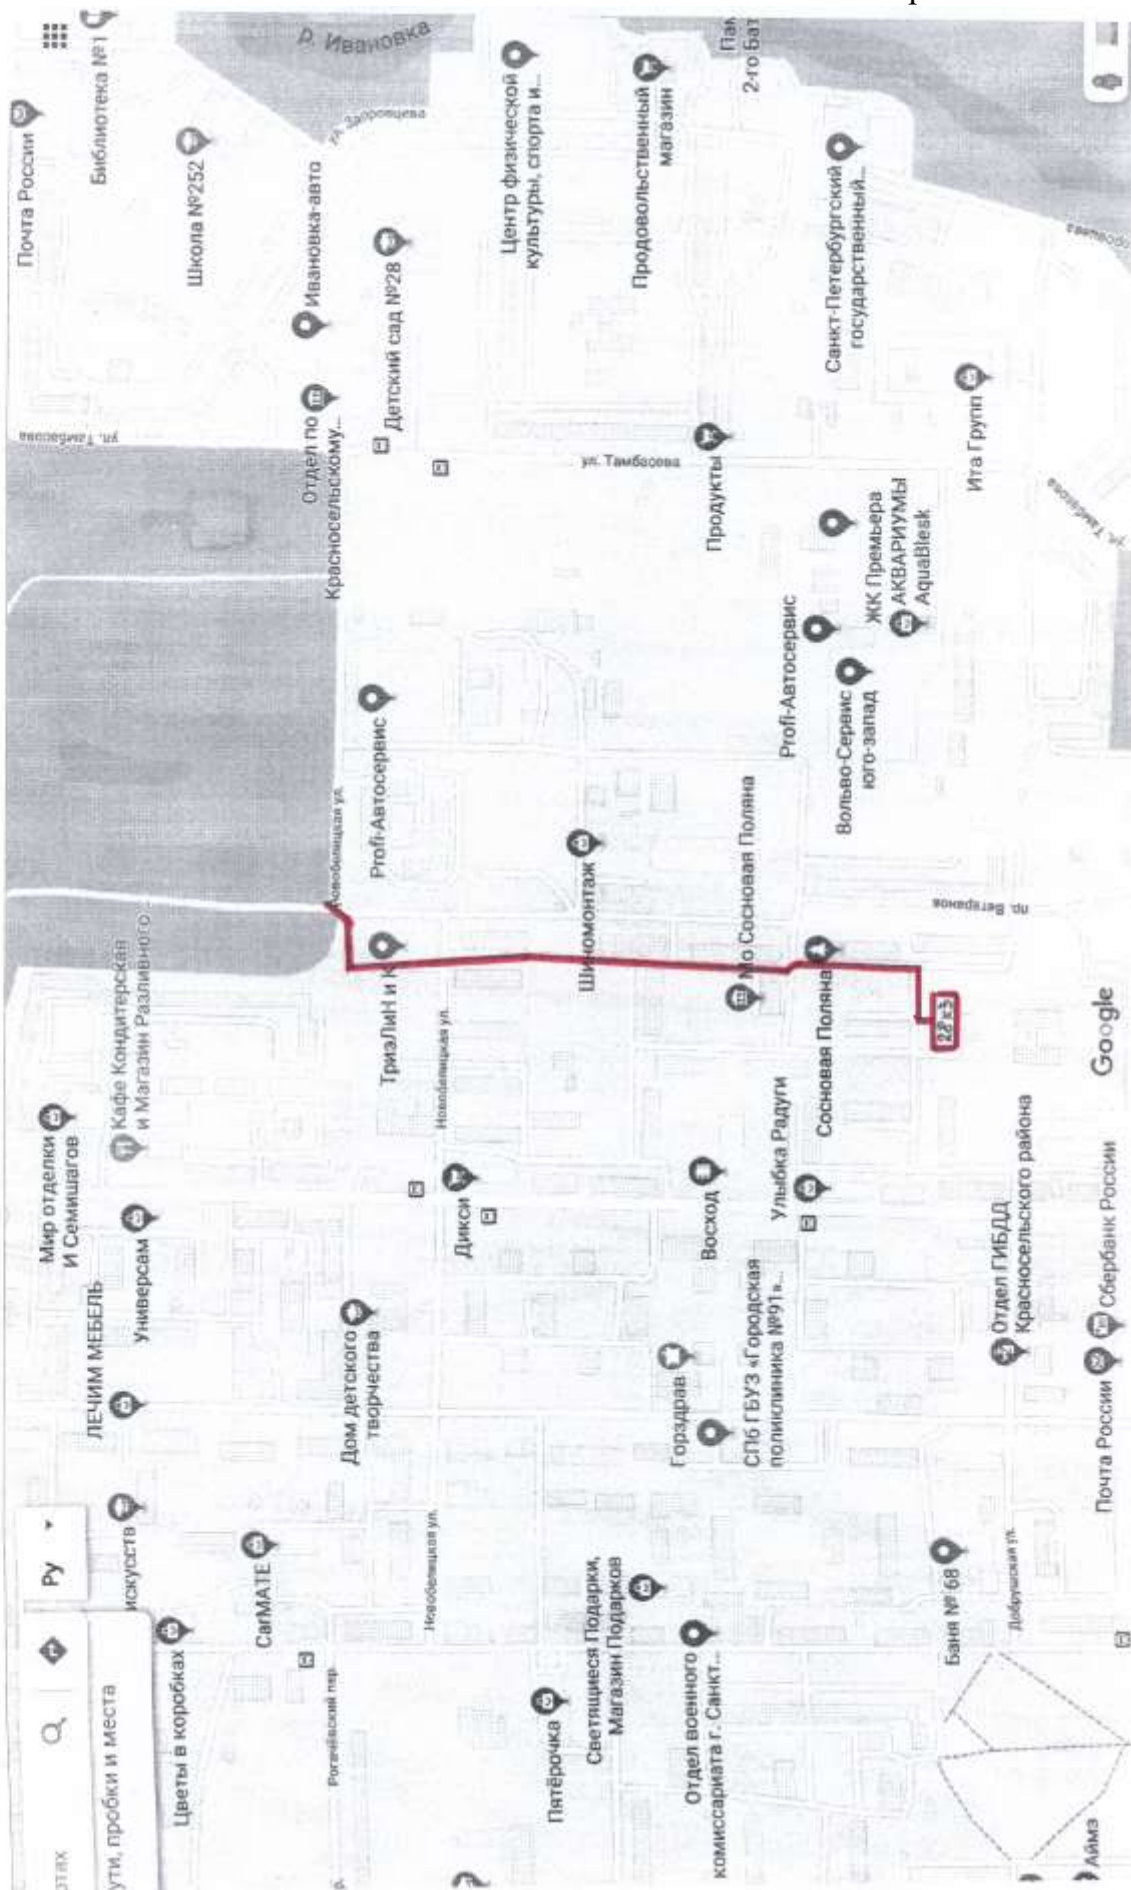

Планы-схемы ДОУ.
План-схема района расположения ДОУ,
пути движения транспортных средств и воспитанников.

Схема организации дорожного движения в непосредственной близости от образовательного учреждения с размещением соответствующих технических средств, маршруты движения детей и расположение парковочных мест

**Маршрут движения организованной группы детей от ДОУ к ГБОУ
начальной школа-лицею № 395**

Маршрут движения организованной группы детей от ДОУ к парку
«Новознаменка»

Маршрут движения организованной группы детей от ДОУ к кинотеатру «Восход».